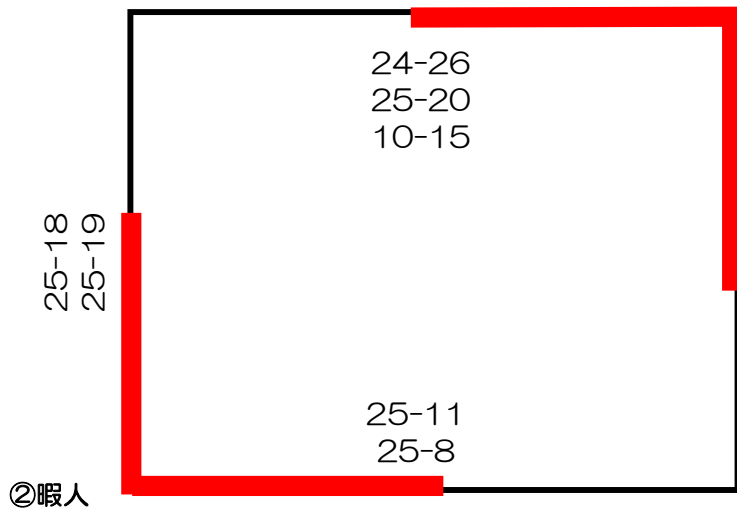

②暇人

④AXIA

⑥ 和魂

⑦ ART