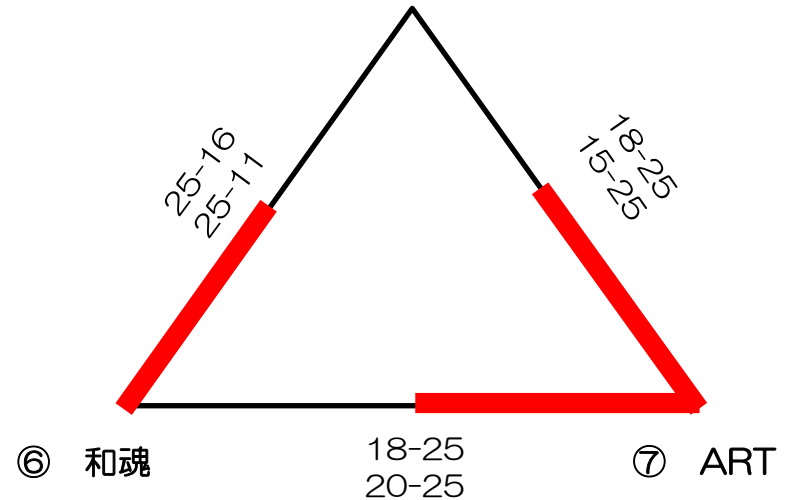

②暇人

④AXIA

⑥ 和魂

⑦ ART