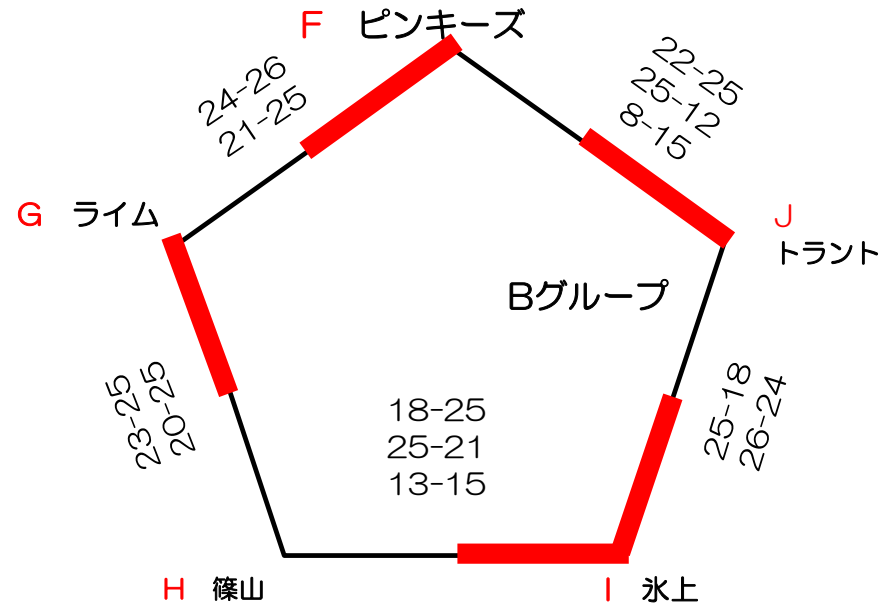

第35回丹有6人制バレーボール競技家庭婦人 協会長杯

2024年4月7日

試合会場： 川代体育館

開 場：8時45分

開 始：9時30分

優勝	ピンクハーツ
準優勝	氷上クラブ
3位	ピンキーズ
3位	タッチ

優勝、準優勝を表彰

2024年4月14日
 試合会場： 西紀体育館