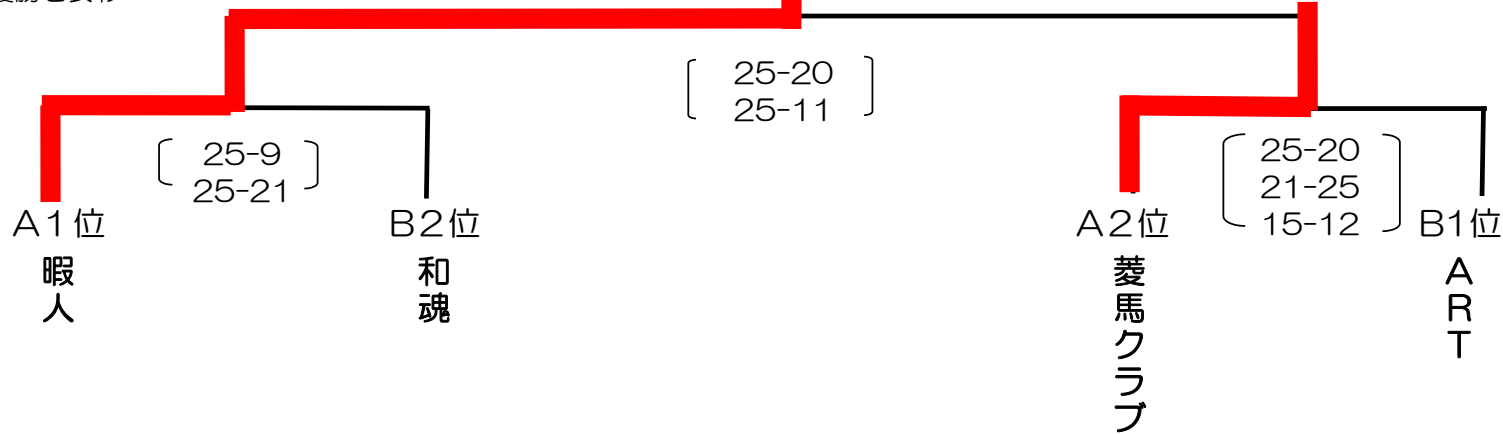

2024年4月14日
試合会場： 西紀体育館

開 場：8時45分

開 始：9時30分

優勝	暇人
準優勝	菱馬クラブ
3位	和魂
3位	ART

優勝、準優勝を表彰

①インフィニティ

③菱馬クラブ

⑤ FUN