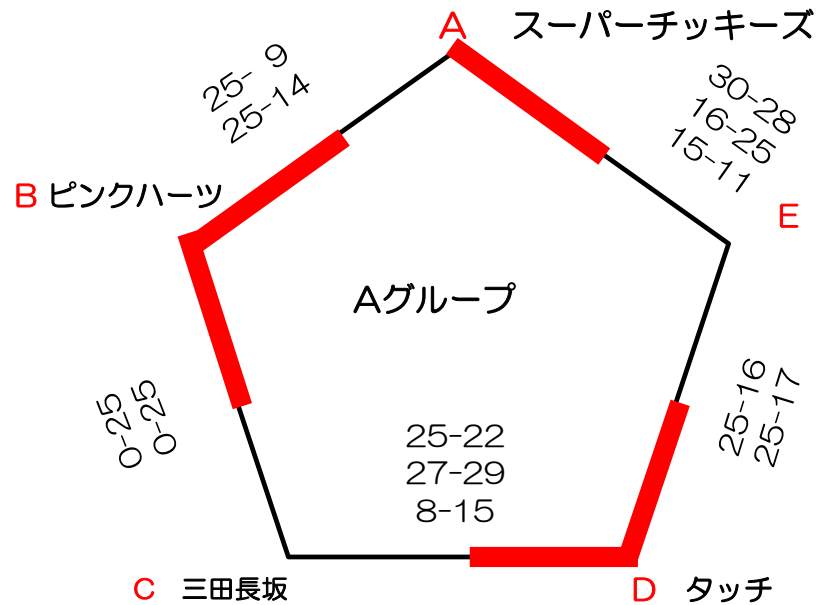

第35回丹有6人制バレーボール競技家庭婦人 協会長杯

2024年4月7日

試合会場： 川代体育館

開 場：8時45分

開 始：9時30分

優勝	ピンクハーツ
準優勝	氷上クラブ
3位	ピンキーズ
3位	タッチ

優勝、準優勝を表彰

2024年4月14日
 試合会場： 西紀体育館