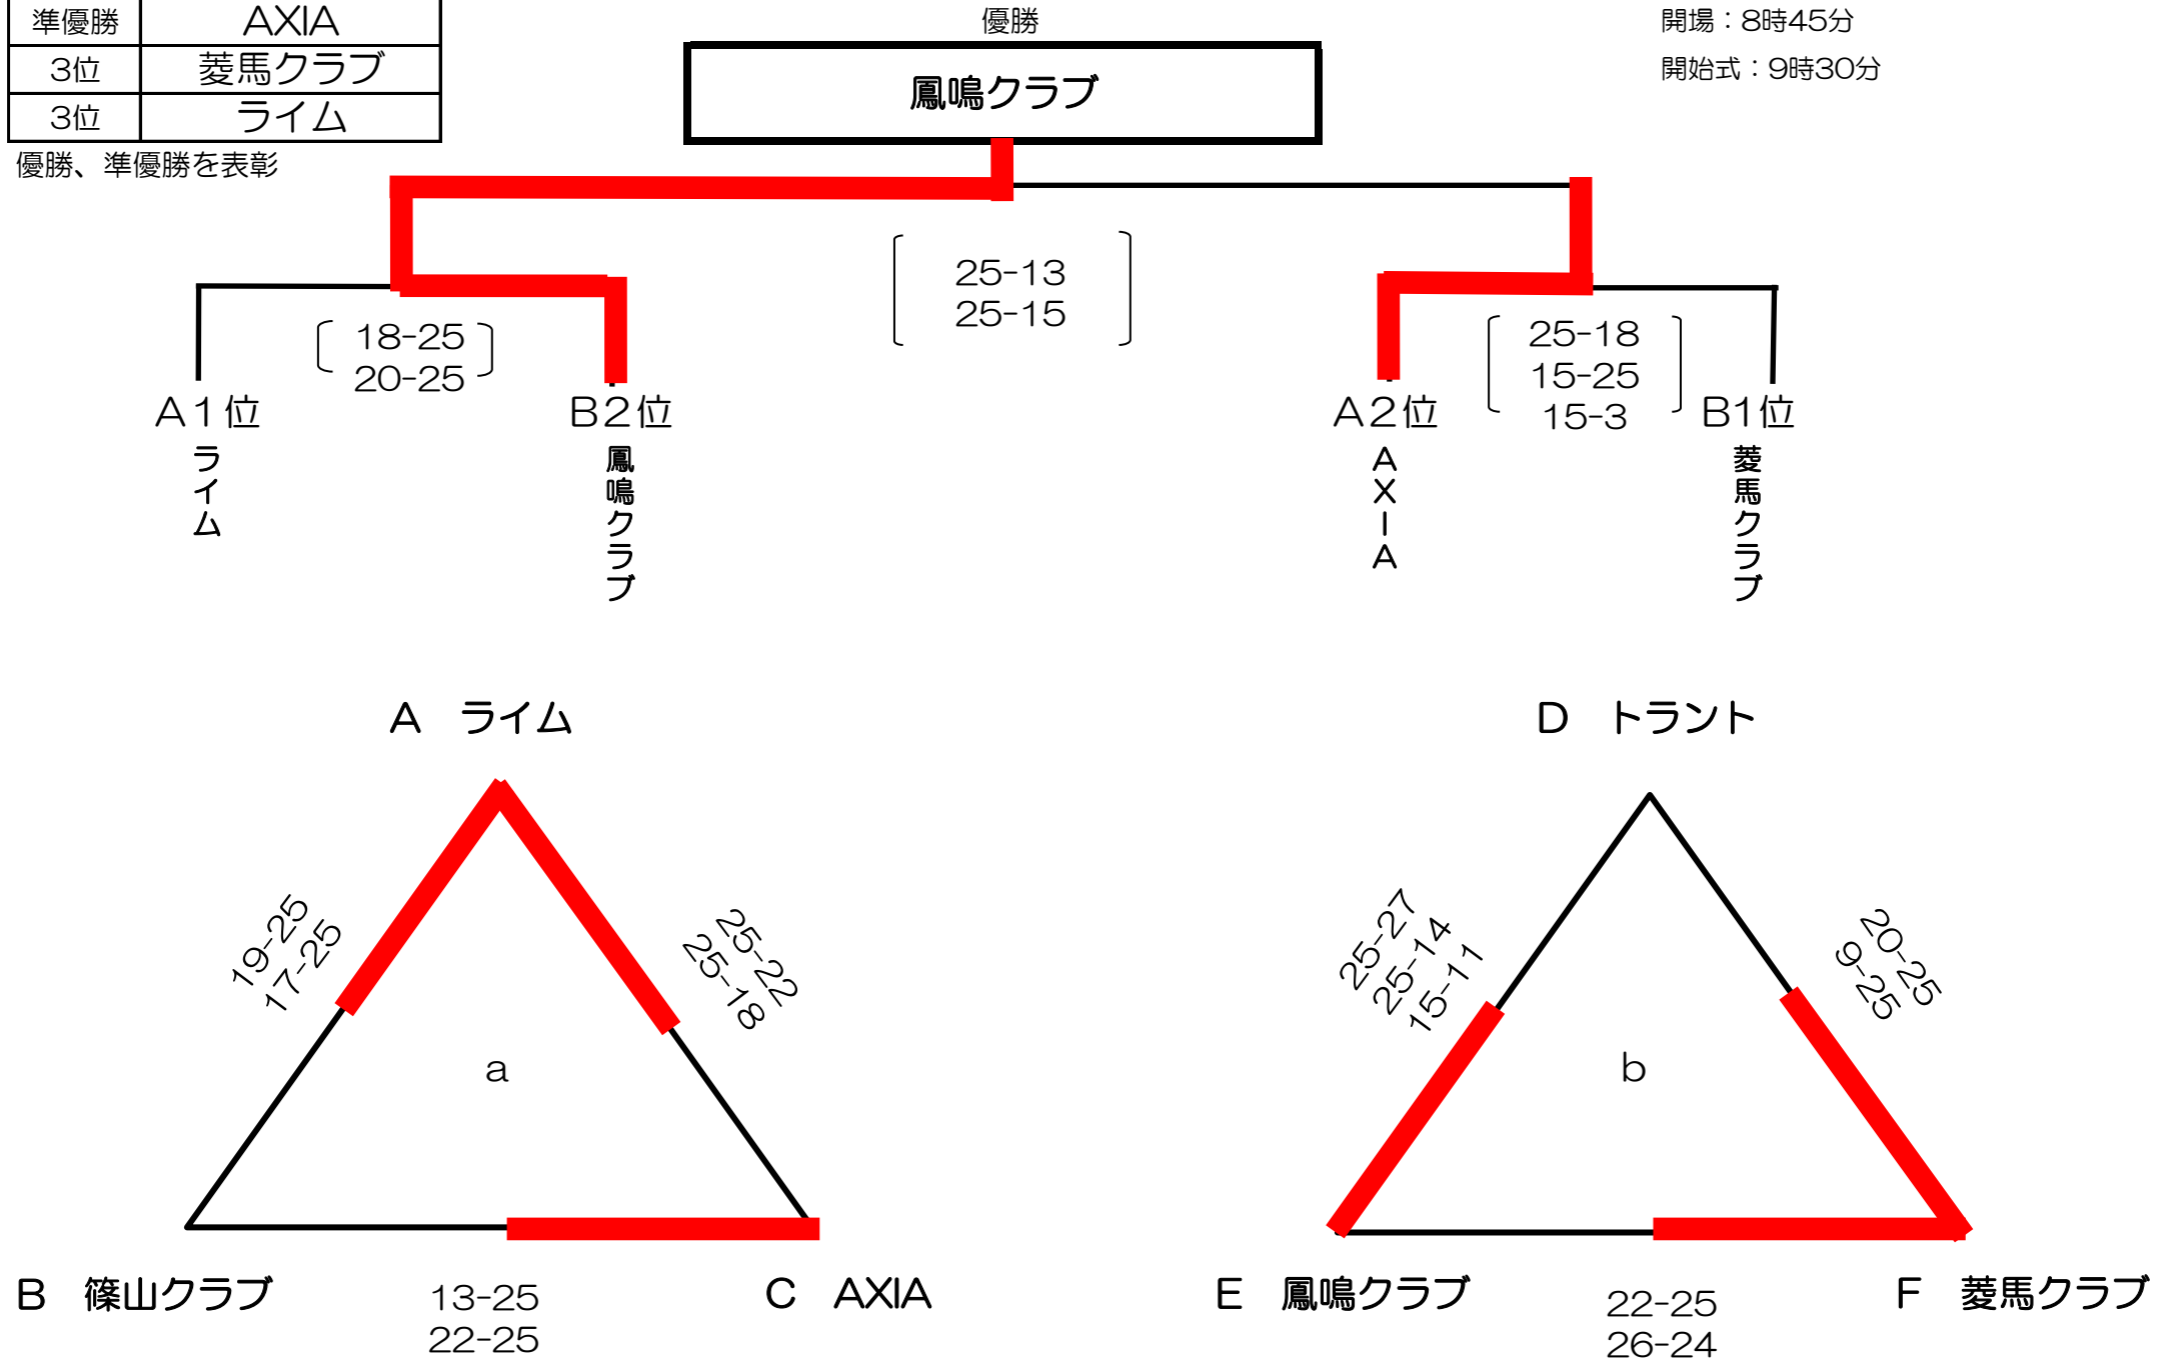

25-18
17-25
6-15

D 鳳鳴クラブ

C ART

G 篠山クラブ

bコート

20-25
25-14
9-15

F ピンクハーツ

第36回丹有6人制バレーボール競技家庭婦人秋季大会

2024年11月10日

試合会場： 西紀体育館

開場：8時45分

開始式：9時30分

優勝	ピンクハーツ
準優勝	氷上クラブ
3位	INFINITY
3位	三田長坂

優勝、準優勝を表彰

*全試合公式練習なし。試合間15分。

2024年11月17日

試合会場： 川代体育館

開場：8時45分

開始式：9時30分

優勝	鳳鳴クラブ
準優勝	AXIA
3位	菱馬クラブ
3位	ライム

優勝、準優勝を表彰

*予選グループ戦・決勝トーナメント戦：3セットマッチ、デュースあり。3セット目は15点マッチ

*全試合公式練習なし。試合間15分。