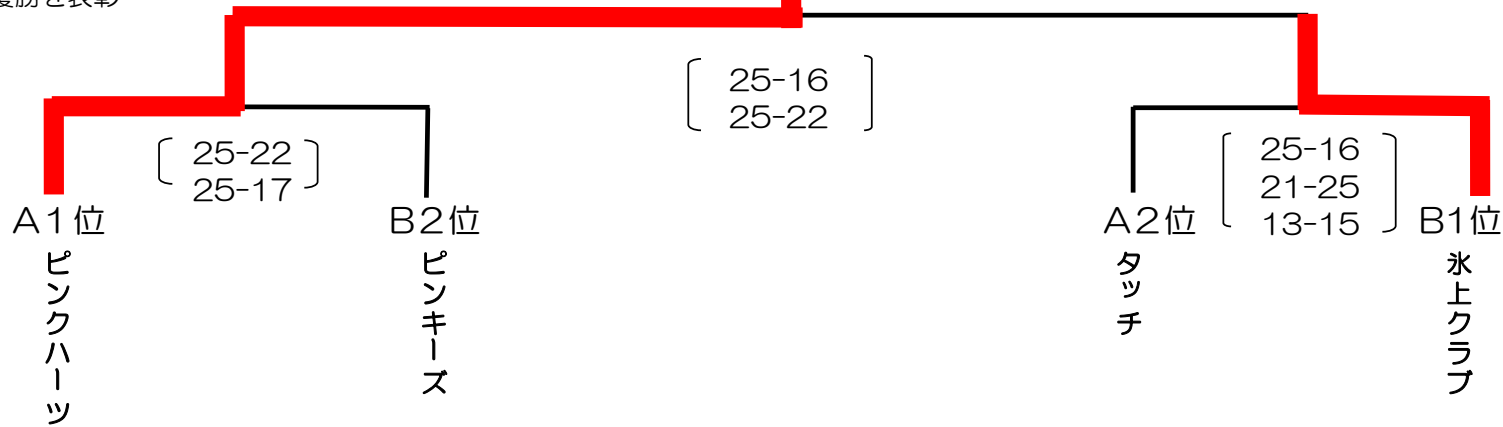

第35回丹有6人制バレーボール競技家庭婦人 協会長杯

2024年4月7日

試合会場： 川代体育館

開 場：8時45分

開 始：9時30分

優勝	ピンクハーツ
準優勝	氷上クラブ
3位	ピンキーズ
3位	タッチ

優勝、準優勝を表彰

2024年4月14日
 試合会場： 西紀体育館

④AXIA

⑥ 和魂

⑦ ART

第36回丹有6人制バレーボール競技家庭婦人優勝大会 夏季大会

2024年7月7日

試合会場： 川代体育館

優勝	ピンキーズ
準優勝	菱馬クラブ

開 場：8時45分

0 [14-25] 2
21-25

2024年7月14日
 試合会場： 川代体育館

優勝	ピンクハーツ
準優勝	鳳鳴クラブ
3位	篠山クラブ
3位	AXIA

開 場：8時45分
 開 始：9時30分

優勝、準優勝を表彰

A トラント

B AXIA

E FUN