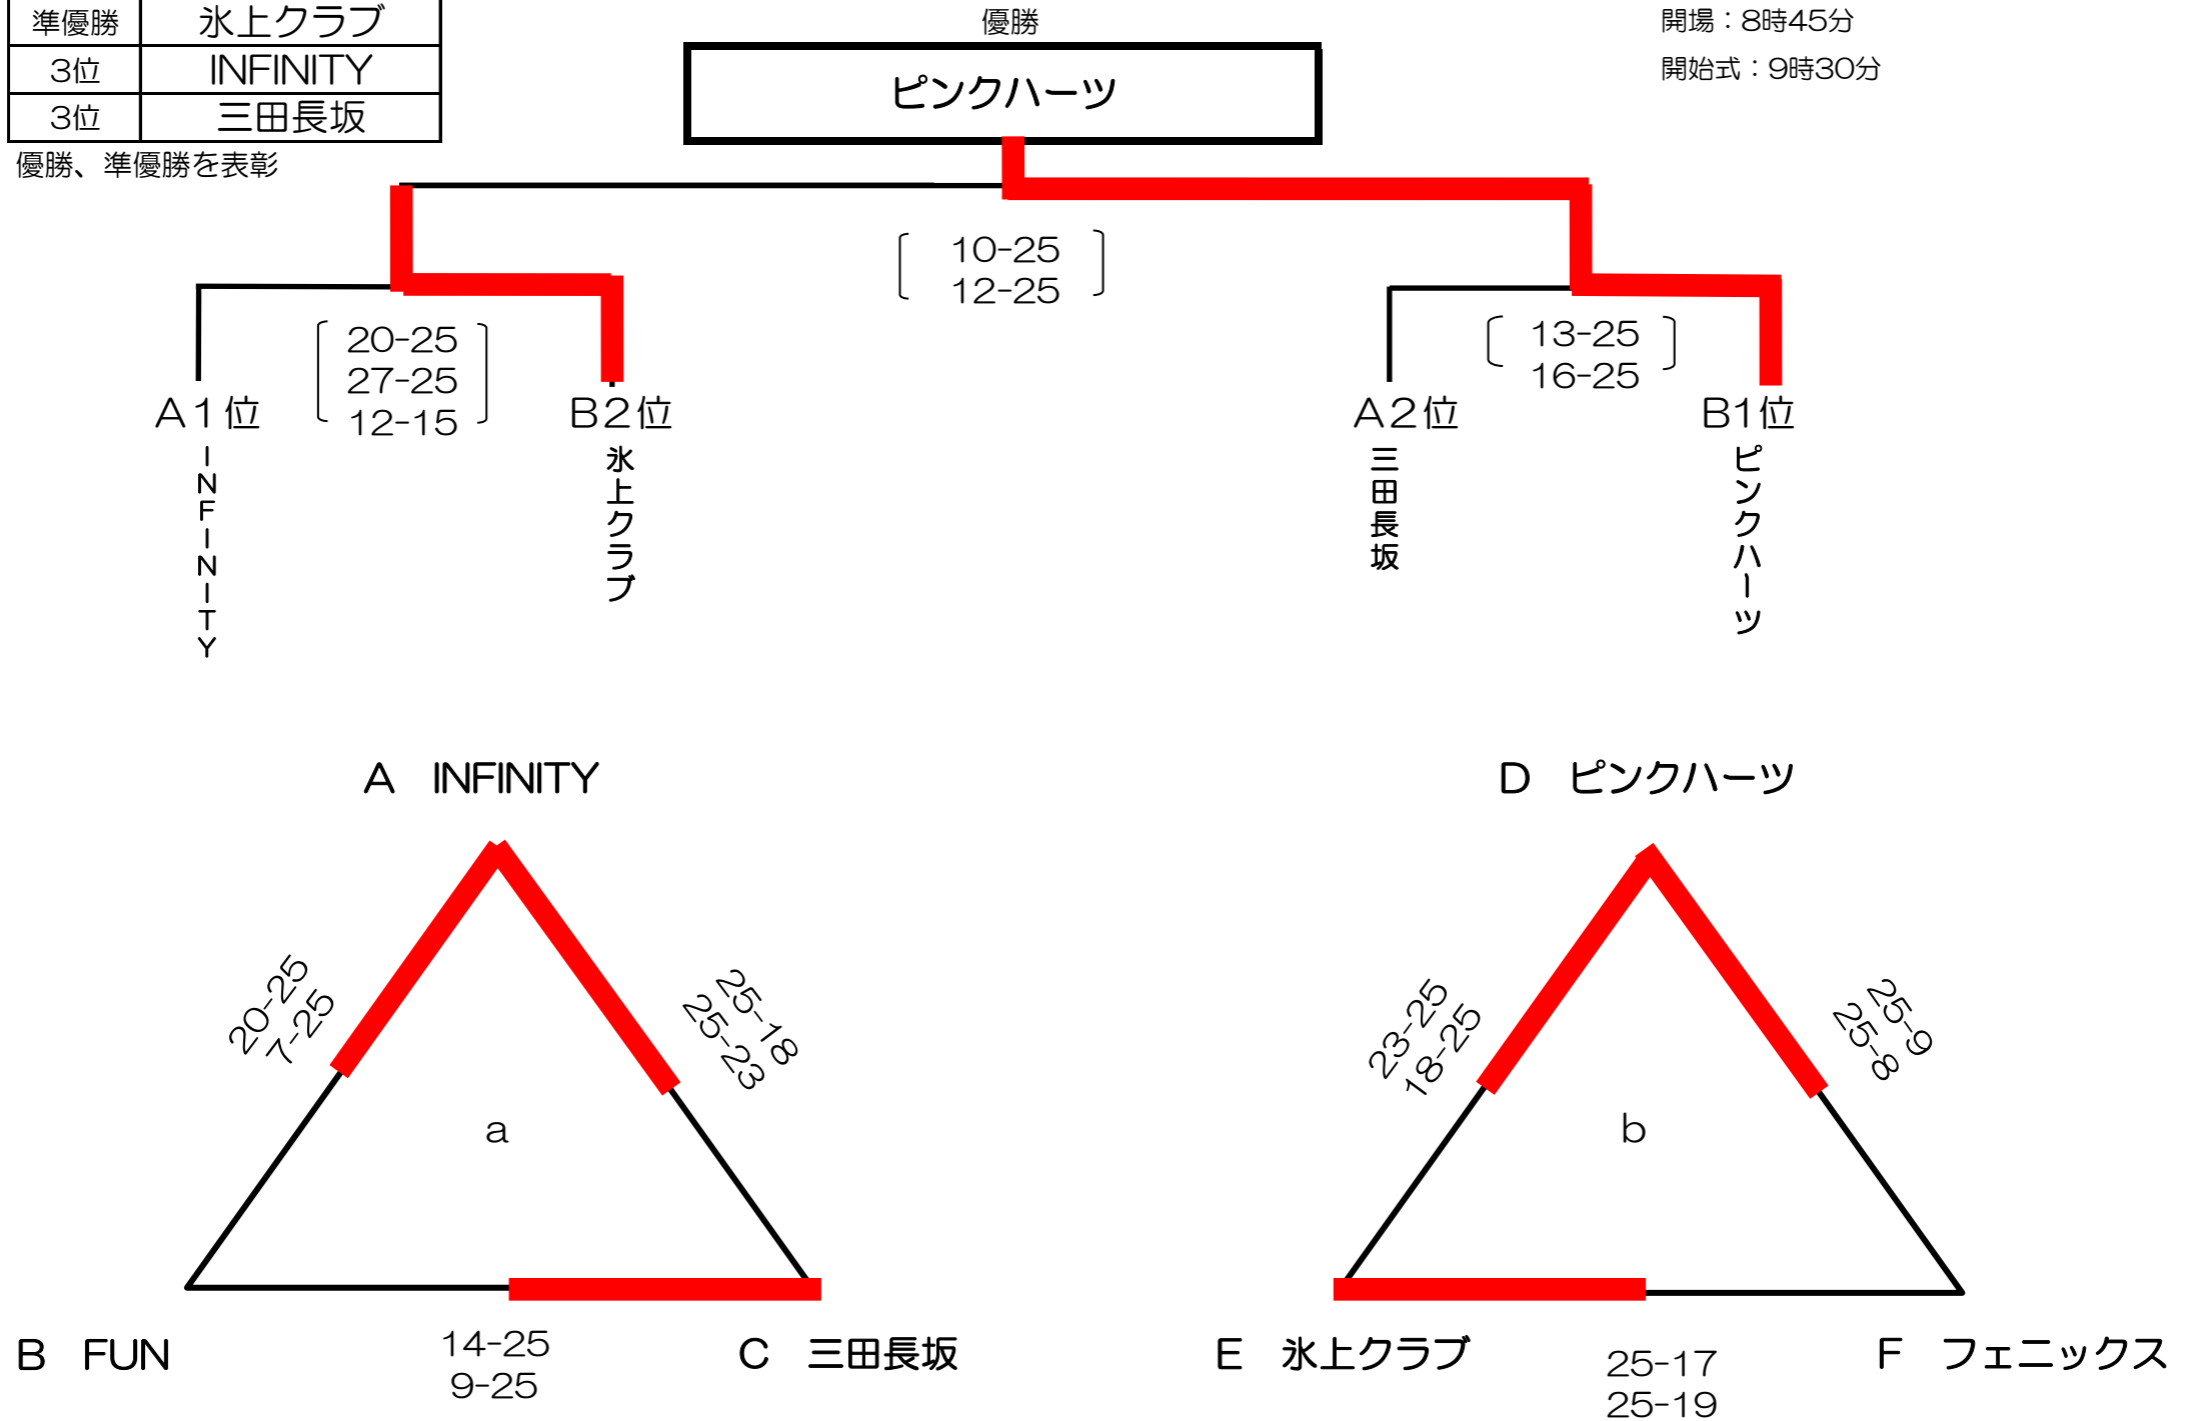

25-18
17-25
6-15

D 鳳鳴クラブ

C ART

G 篠山クラブ

bコート

20-25
25-14
9-15

F ピンクハーツ

第36回丹有6人制バレーボール競技家庭婦人秋季大会

2024年11月10日

試合会場： 西紀体育館

開場：8時45分

開始式：9時30分

優勝	ピンクハーツ
準優勝	氷上クラブ
3位	INFINITY
3位	三田長坂

優勝、準優勝を表彰

*全試合公式練習なし。試合間15分。

2024年11月17日

試合会場： 川代体育館

開場：8時45分

開始式：9時30分

優勝	鳳鳴クラブ
準優勝	AXIA
3位	菱馬クラブ
3位	ライム

優勝、準優勝を表彰

*予選グループ戦・決勝トーナメント戦：3セットマッチ、デュースあり。3セット目は15点マッチ

*全試合公式練習なし。試合間15分。