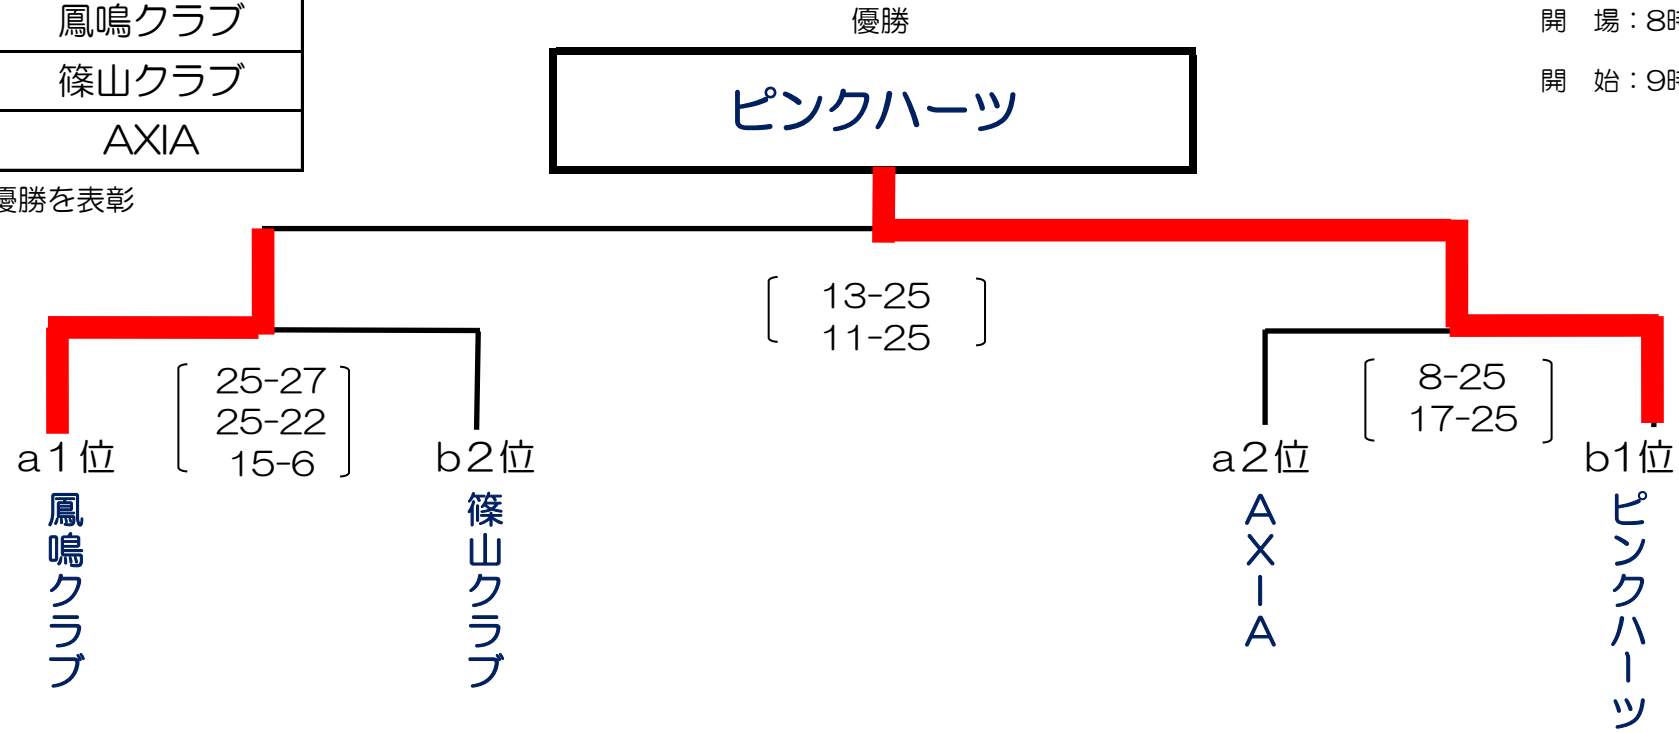

0 [14-25] 2
21-25

2024年7月14日
 試合会場： 川代体育館

優勝	ピンクハーツ
準優勝	鳳鳴クラブ
3位	篠山クラブ
3位	AXIA

開 場：8時45分
 開 始：9時30分

優勝、準優勝を表彰

A トラント

B AXIA

E FUN