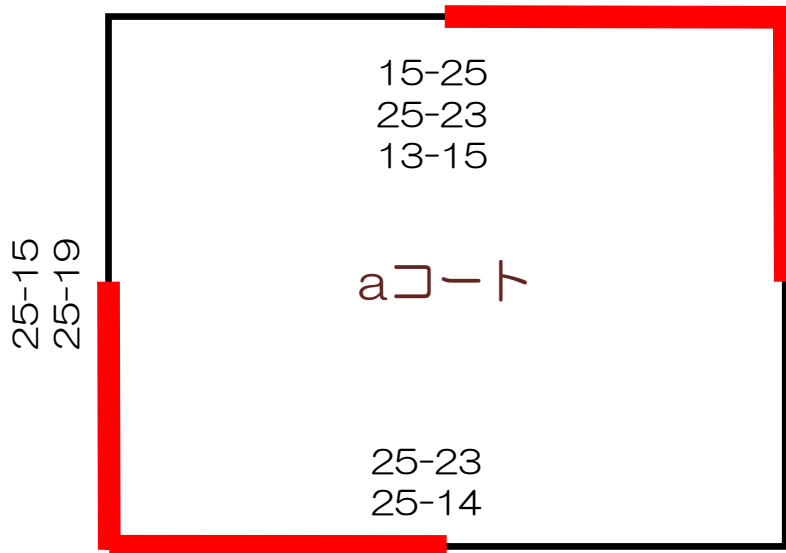

25-18
17-25
6-15

D 鳳鳴クラブ

C ART

G 篠山クラブ

bコート

20-25
25-14
9-15

F ピンクハーツ

第36回丹有6人制バレーボール競技家庭婦人秋季大会