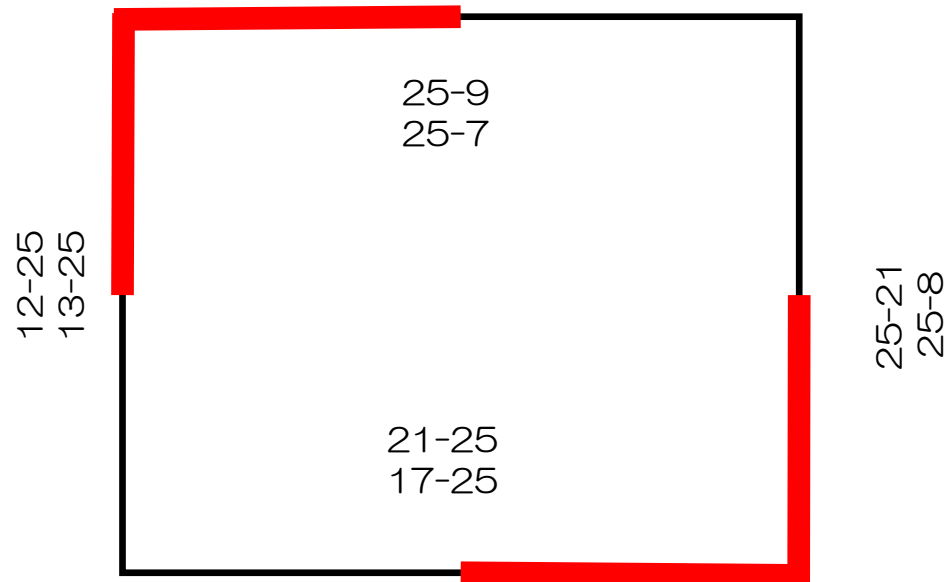

第36回丹有6人制バレーボール競技家庭婦人優勝大会 夏季大会

2024年7月7日

試合会場： 川代体育館

優勝	ピンキーズ
準優勝	菱馬クラブ

開 場：8時45分

開 始：9時30分

優勝、準優勝を表彰

A 菱馬クラブ

B フェニックス

D ライム

C ピンキーズ

決勝

菱馬クラブ vs ピンキーズ

0 [14-25] 2
21-25