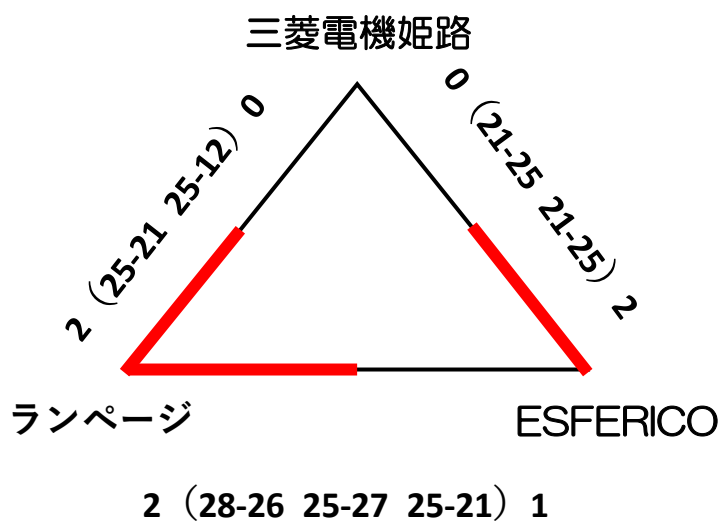

# 第65回 神戸新聞杯 丹有地区大会結果

男子

- 優勝 ランページ
- 準優勝 ESFERICO
- 3位 三菱電機姫路

## 丹有選抜選手権女子37回大会組合せ

(2/11日、篠山鳳鳴高校)

Aリーグ (ステージ側/タイコ笛)								
試合順	チーム名	V	得点	-	得点	V	審判	
予選リーグ戦	1	A 氷上高校	25	-	7	0	G INFINITY	F 鳳鳴クラブ
			25	-	11			
	2	D 篠山鳳鳴高校	25	-	22	2	G INFINITY	A 氷上高校
			18	-	25			
			21	-	25			
	3	D 篠山鳳鳴高校	23	-	25	2	F 鳳鳴クラブ	G INFINITY
			25	-	19			
			16	-	25			
	4	A 氷上高校	25	-	3	0	F 鳳鳴クラブ	D 篠山鳳鳴高校
			25	-	13			
			-	-	-			
	決勝戦	5	A1位 氷上高校	25	-	16	0	B1位 柏原高校
25			-	8				