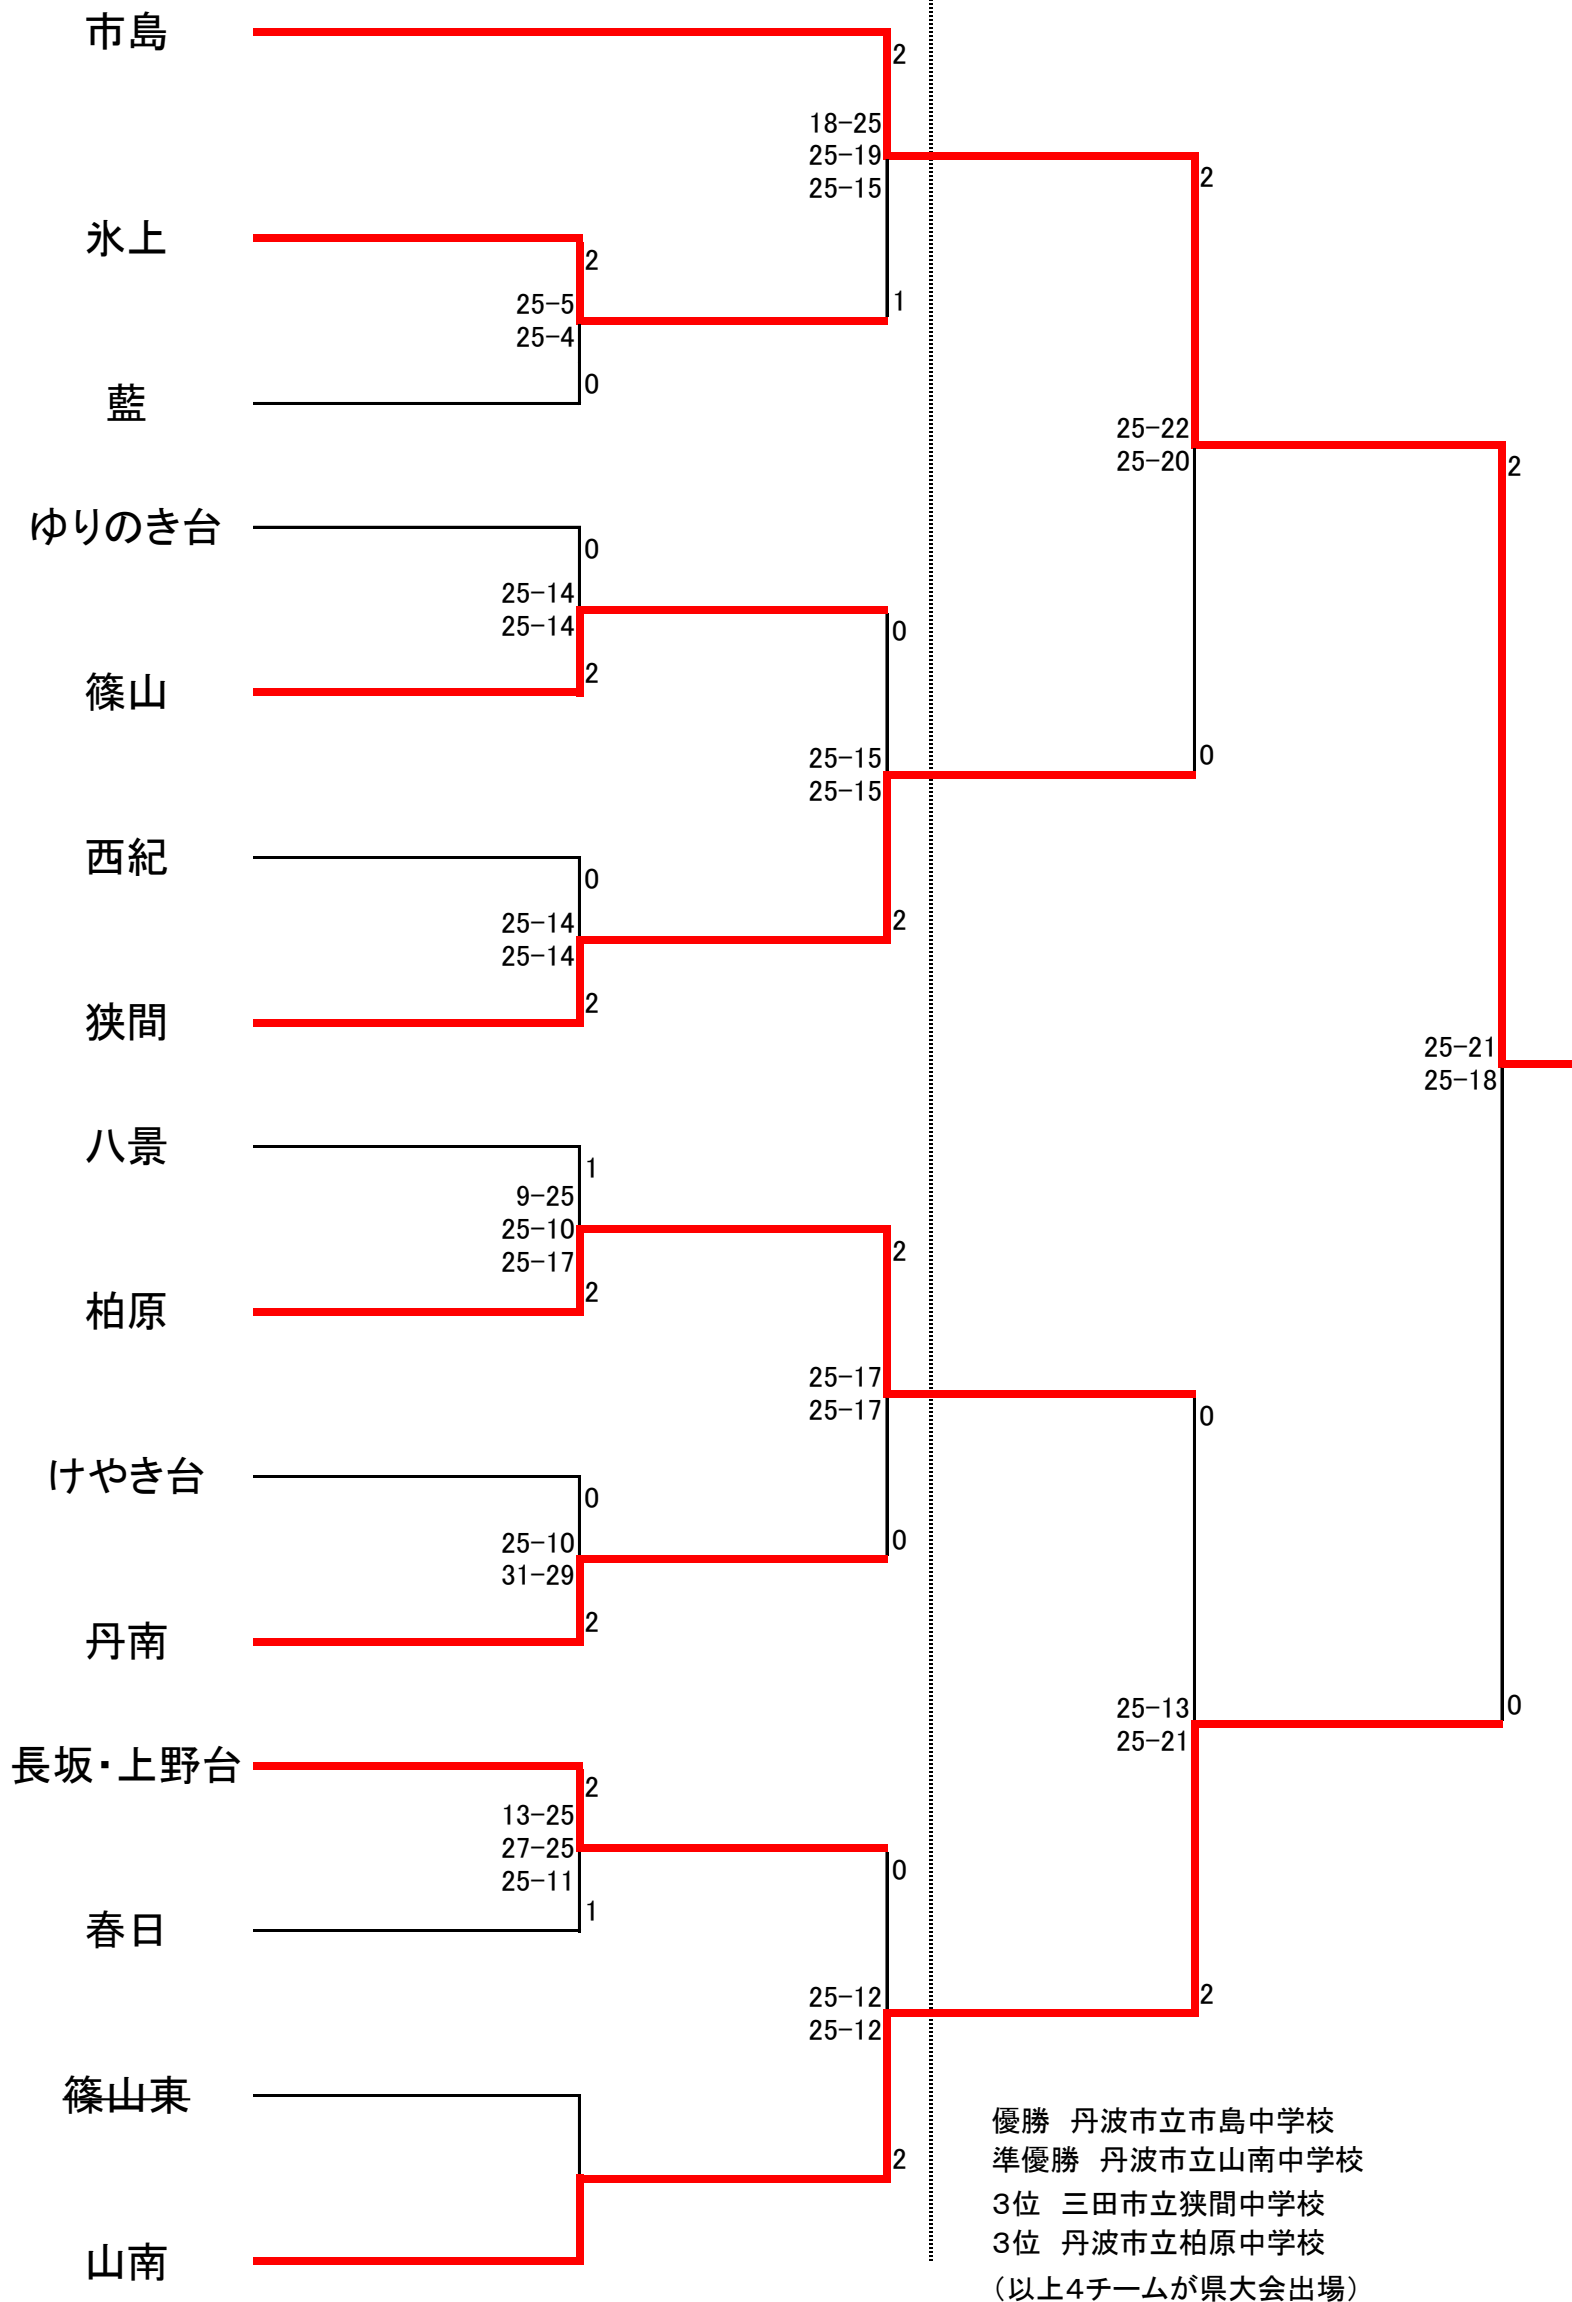

令和5年度 丹有地区中学校バレーボール冬季選手権大会 女子の部

令和6年1月20日(土)

会場:ゆりのき台中学校(A, B) けやき台中学校(C, D)