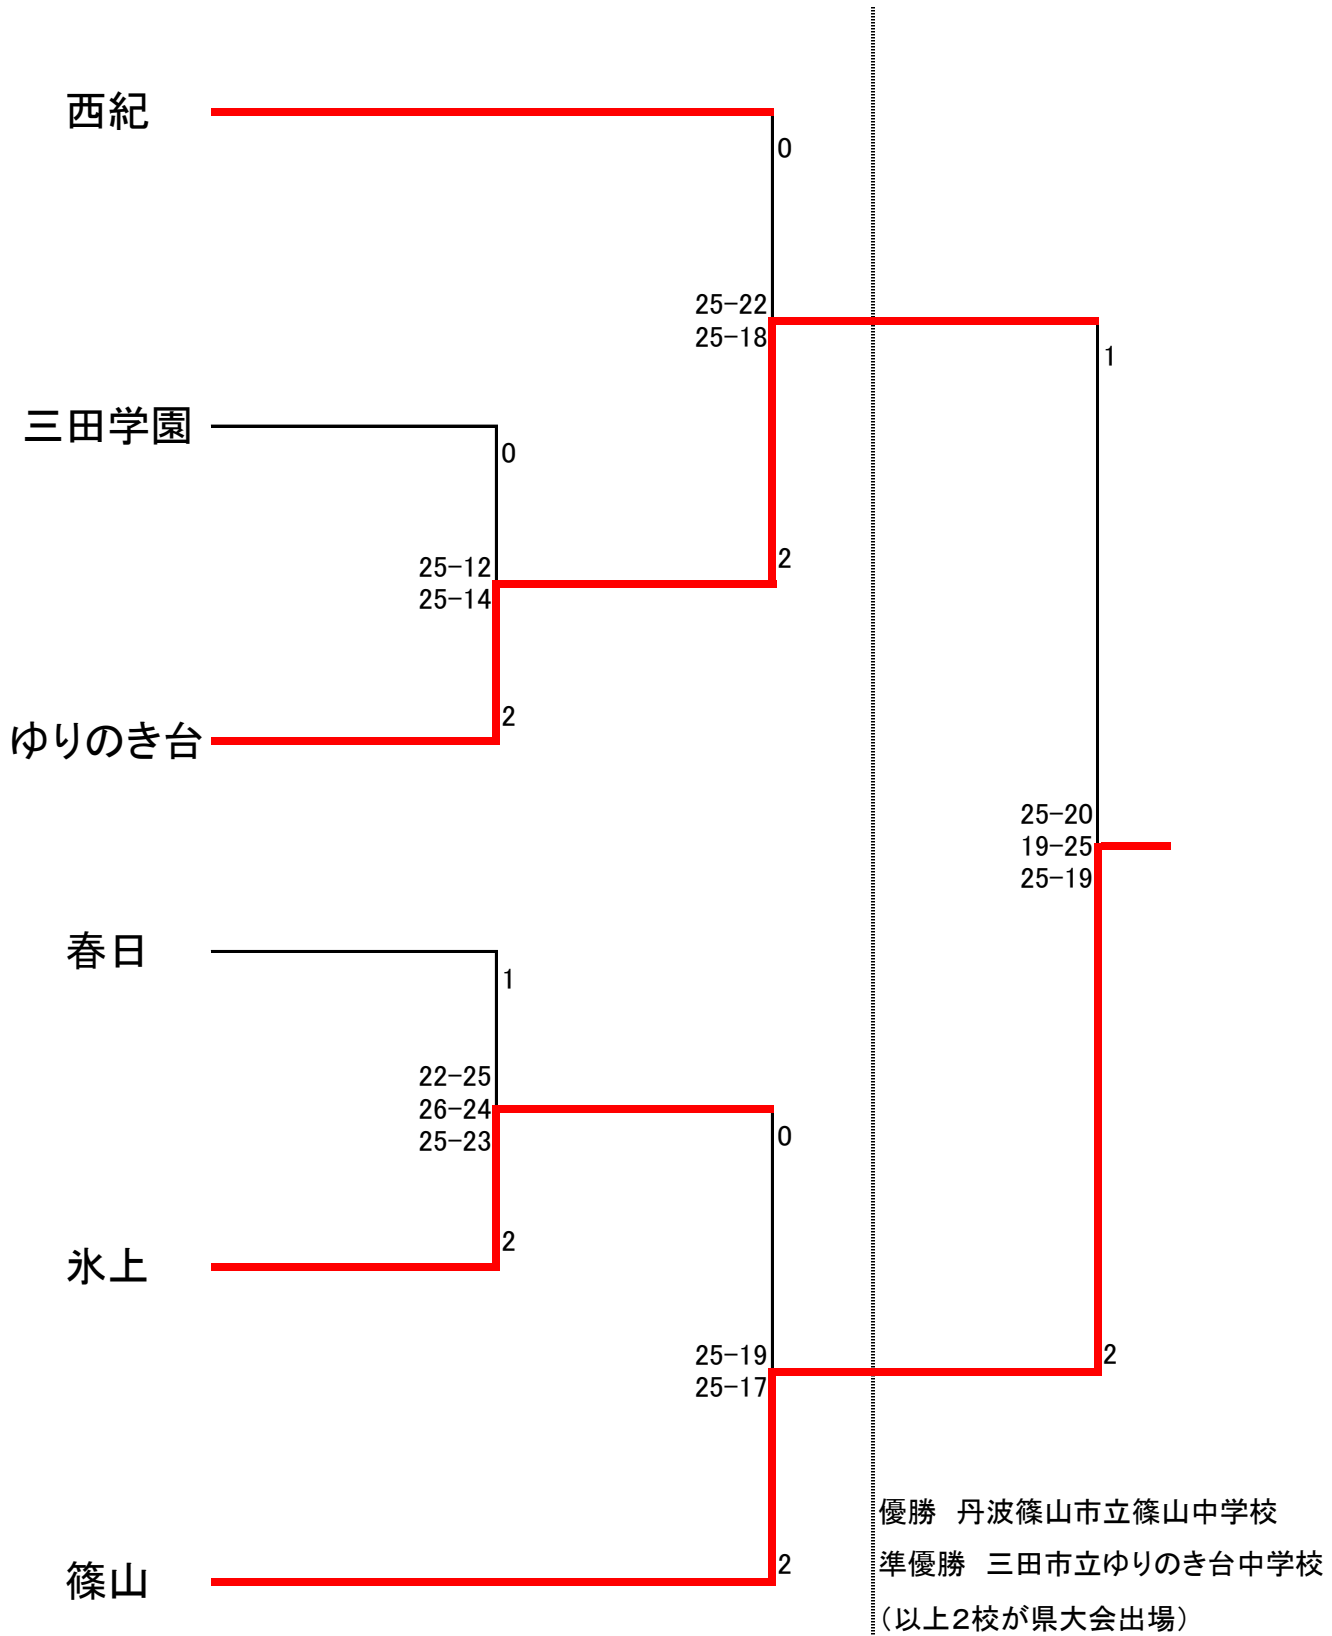

令和5年度丹有地区中学校総合体育大会バレーボール競技 男子の部

令和5年7月15日(土) 会場:三田市駒ヶ谷体育館

令和5年度丹有地区中学校総合体育大会バレーボール競技 女子の部

令和5年7月15日(土) 会場:三田市駒ヶ谷体育館

令和5年度丹有地区中学校新人大会バレーボール競技 女子の部

令和5年10月14日(土) 会場:三田市立富士中学校

優勝 丹波市立市島中学校
 準優勝 丹波市立山南中学校
 3位 三田市立八景中学校
 3位 三田市立狭間中学校

令和5年度丹有地区中学校新人大会バレーボール競技 男子の部

令和5年10月14日(土) 会場: 三田市立藍中学校

【男子リーグ戦】

		順位
①	氷上・春日	4
②	篠山	3
③	西紀	1
④	ゆりのき台	2

試合順

優勝 丹波篠山市立西紀中学校
 準優勝 三田市立ゆりのき台中学校
 3位 丹波篠山市立篠山中学校

試合結果

試合目	対戦相手	勝	敗	得点	失点	セット	順位	相手
1試合目	① 氷上・春日	0	3	15	—	25	2	② 篠山
				18	—	25		
				—	—	—		
2試合目	③ 西紀	1	2	22	—	25	2	④ ゆりのき台
				26	—	24		
				7	—	15		
3試合目	① 氷上・春日	1	2	17	—	25	2	③ 西紀
				29	—	27		
				3	—	15		
4試合目	② 篠山	2	1	24	—	26	1	④ ゆりのき台
				25	—	17		
				17	—	15		
5試合目	② 篠山	0	3	15	—	25	2	③ 西紀
				12	—	25		
				—	—	—		
6試合目	① 氷上・春日	0	3	14	—	25	2	④ ゆりのき台
				8	—	25		
				—	—	—		

順位決定表

順位	チーム	勝	敗	勝率	得セット	失セット	セット率	得点	失点	得点率
④	氷上・春日	0	3	0.00	1	6	0.17	104	167	0.62
③	篠山	2	1	66.67	4	3	1.33	143	141	1.01
①	西紀	2	1	66.67	5	3	1.67	172	140	1.23
②	ゆりのき台	2	1	66.67	5	3	1.67	172	143	1.20

令和5年度 丹有地区中学校バレーボール冬季選手権大会 女子の部

試合結果

試合目	対戦相手	スコア	セット	対戦相手	スコア	セット	順位
1試合目	① 西紀	21	—	25	2	② 篠山	
		25	—	15			
		23	—	25			
2試合目	③ 氷上春日	10	—	25	2	④ ゆりのき台	
		11	—	25			
		—	—	—			
3試合目	① 西紀	25	—	4	0	③ 氷上春日	
		25	—	23			
		—	—	—			
4試合目	② 篠山	22	—	25	2	④ ゆりのき台	
		23	—	25			
		—	—	—			
5試合目	② 篠山	25	—	19	0	③ 氷上春日	
		25	—	16			
		—	—	—			
6試合目	① 西紀	25	—	20	1	④ ゆりのき台	
		21	—	25			
		25	—	20			