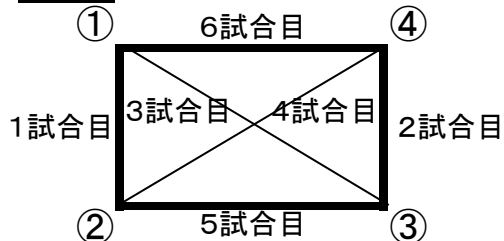

令和5年度丹有地区中学校総合体育大会バレーボール競技 男子の部

令和5年7月15日(土) 会場:三田市駒ヶ谷体育館

令和5年度丹有地区中学校総合体育大会バレーボール競技 女子の部

令和5年7月15日(土) 会場:三田市駒ヶ谷体育館

令和5年度丹有地区中学校新人大会バレーボール競技 女子の部

令和5年10月14日(土) 会場:三田市立富士中学校

優勝 丹波市立市島中学校
 準優勝 丹波市立山南中学校
 3位 三田市立八景中学校
 3位 三田市立狭間中学校

令和5年度丹有地区中学校新人大会バレーボール競技 男子の部

令和5年10月14日(土) 会場: 三田市立藍中学校

【男子リーグ戦】

		順位
①	氷上・春日	4
②	篠山	3
③	西紀	1
④	ゆりのき台	2

試合順

優勝 丹波篠山市立西紀中学校
 準優勝 三田市立ゆりのき台中学校
 3位 丹波篠山市立篠山中学校

試合結果

試合目	対戦相手	勝	敗	得点	失点	セット	順位	相手
1試合目	① 氷上・春日	0	3	15	—	25	2	② 篠山
				18	—	25		
				—	—	—		
2試合目	③ 西紀	1	2	22	—	25	2	④ ゆりのき台
				26	—	24		
				7	—	15		
3試合目	① 氷上・春日	1	2	17	—	25	2	③ 西紀
				29	—	27		
				3	—	15		
4試合目	② 篠山	2	1	24	—	26	1	④ ゆりのき台
				25	—	17		
				17	—	15		
5試合目	② 篠山	0	3	15	—	25	2	③ 西紀
				12	—	25		
				—	—	—		
6試合目	① 氷上・春日	0	3	14	—	25	2	④ ゆりのき台
				8	—	25		
				—	—	—		

試合結果

試合目	対戦相手	スコア	セット	対戦相手	スコア	セット	順位
1試合目	① 西紀	21	—	25	2	② 篠山	
		25	—	15			
		23	—	25			
2試合目	③ 氷上春日	10	—	25	2	④ ゆりのき台	
		11	—	25			
		—	—	—			
3試合目	① 西紀	25	—	4	0	③ 氷上春日	
		25	—	23			
		—	—	—			
4試合目	② 篠山	22	—	25	2	④ ゆりのき台	
		23	—	25			
		—	—	—			
5試合目	② 篠山	25	—	19	0	③ 氷上春日	
		25	—	16			
		—	—	—			
6試合目	① 西紀	25	—	20	1	④ ゆりのき台	
		21	—	25			
		25	—	20			