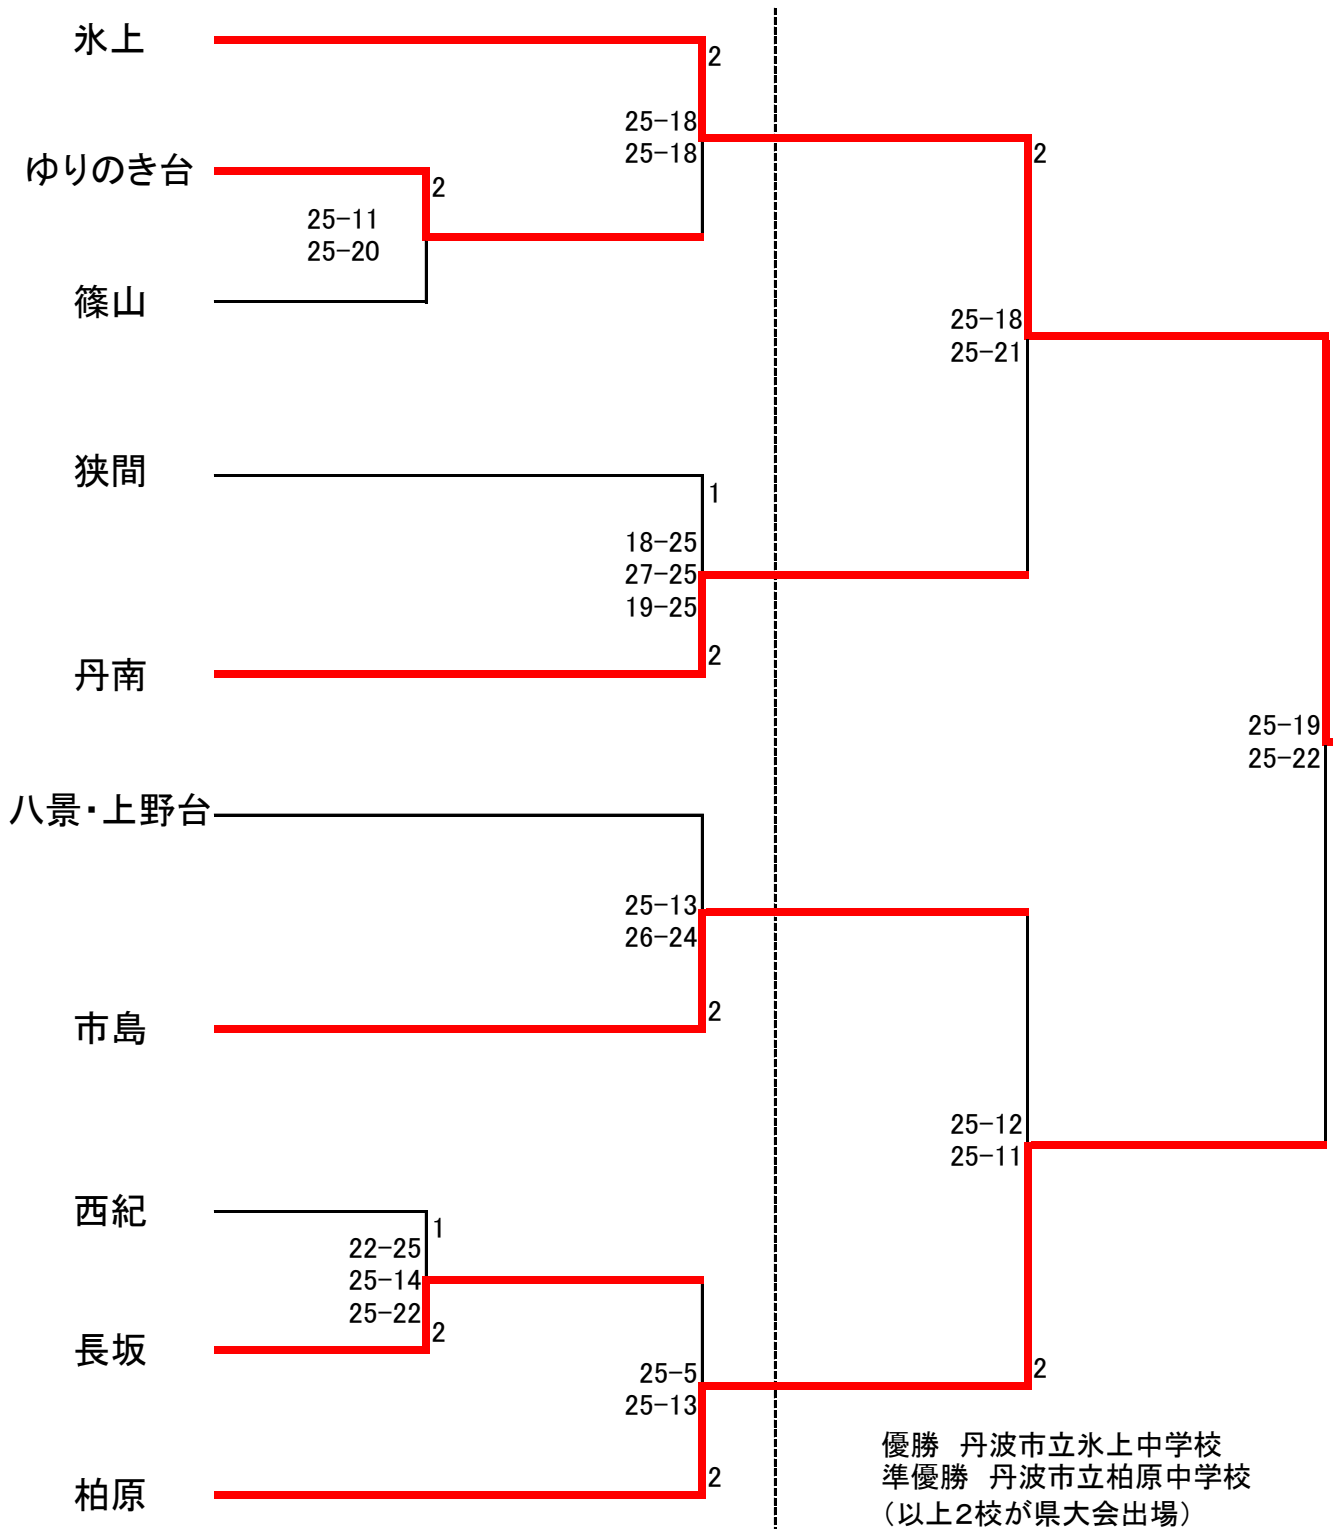

令和5年度丹有地区中学校総合体育大会バレーボール競技 男子の部

令和5年7月15日(土) 会場:三田市駒ヶ谷体育館

令和5年度丹有地区中学校総合体育大会バレーボール競技 女子の部

令和5年7月15日(土) 会場:三田市駒ヶ谷体育館

令和5年度丹有地区中学校新人大会バレーボール競技 女子の部

令和5年10月14日(土) 会場:三田市立富士中学校

優勝 丹波市立市島中学校
 準優勝 丹波市立山南中学校
 3位 三田市立八景中学校
 3位 三田市立狭間中学校

令和5年度丹有地区中学校新人大会バレーボール競技 男子の部

令和5年10月14日(土) 会場: 三田市立藍中学校

【男子リーグ戦】

		順位
①	氷上・春日	4
②	篠山	3
③	西紀	1
④	ゆりのき台	2

試合順

優勝 丹波篠山市立西紀中学校
 準優勝 三田市立ゆりのき台中学校
 3位 丹波篠山市立篠山中学校

試合結果

試合目	対戦相手	勝	敗	得点	失点	セット	順位	相手
1試合目	① 氷上・春日	0	3	15	—	25	2	② 篠山
				18	—	25		
				—	—	—		
2試合目	③ 西紀	1	2	22	—	25	2	④ ゆりのき台
				26	—	24		
				7	—	15		
3試合目	① 氷上・春日	1	2	17	—	25	2	③ 西紀
				29	—	27		
				3	—	15		
4試合目	② 篠山	2	1	24	—	26	1	④ ゆりのき台
				25	—	17		
				17	—	15		
5試合目	② 篠山	0	3	15	—	25	2	③ 西紀
				12	—	25		
				—	—	—		
6試合目	① 氷上・春日	0	3	14	—	25	2	④ ゆりのき台
				8	—	25		
				—	—	—		

順位決定表

順位	チーム	勝	敗	勝率	得セット	失セット	セット率	得点	失点	得点率
④	氷上・春日	0	3	0.00	1	6	0.17	104	167	0.62
③	篠山	2	1	66.67	4	3	1.33	143	141	1.01
①	西紀	2	1	66.67	5	3	1.67	172	140	1.23
②	ゆりのき台	2	1	66.67	5	3	1.67	172	143	1.20

令和5年度 丹有地区中学校バレーボール冬季選手権大会 女子の部

試合結果

試合目	対戦相手	スコア	セット	対戦相手	スコア	セット	順位
1試合目	① 西紀	21	—	25	2	② 篠山	
		25	—	15			
		23	—	25			
2試合目	③ 氷上春日	10	—	25	2	④ ゆりのき台	
		11	—	25			
		—	—	—			
3試合目	① 西紀	25	—	4	0	③ 氷上春日	
		25	—	23			
		—	—	—			
4試合目	② 篠山	22	—	25	2	④ ゆりのき台	
		23	—	25			
		—	—	—			
5試合目	② 篠山	25	—	19	0	③ 氷上春日	
		25	—	16			
		—	—	—			
6試合目	① 西紀	25	—	20	1	④ ゆりのき台	
		21	—	25			
		25	—	20			