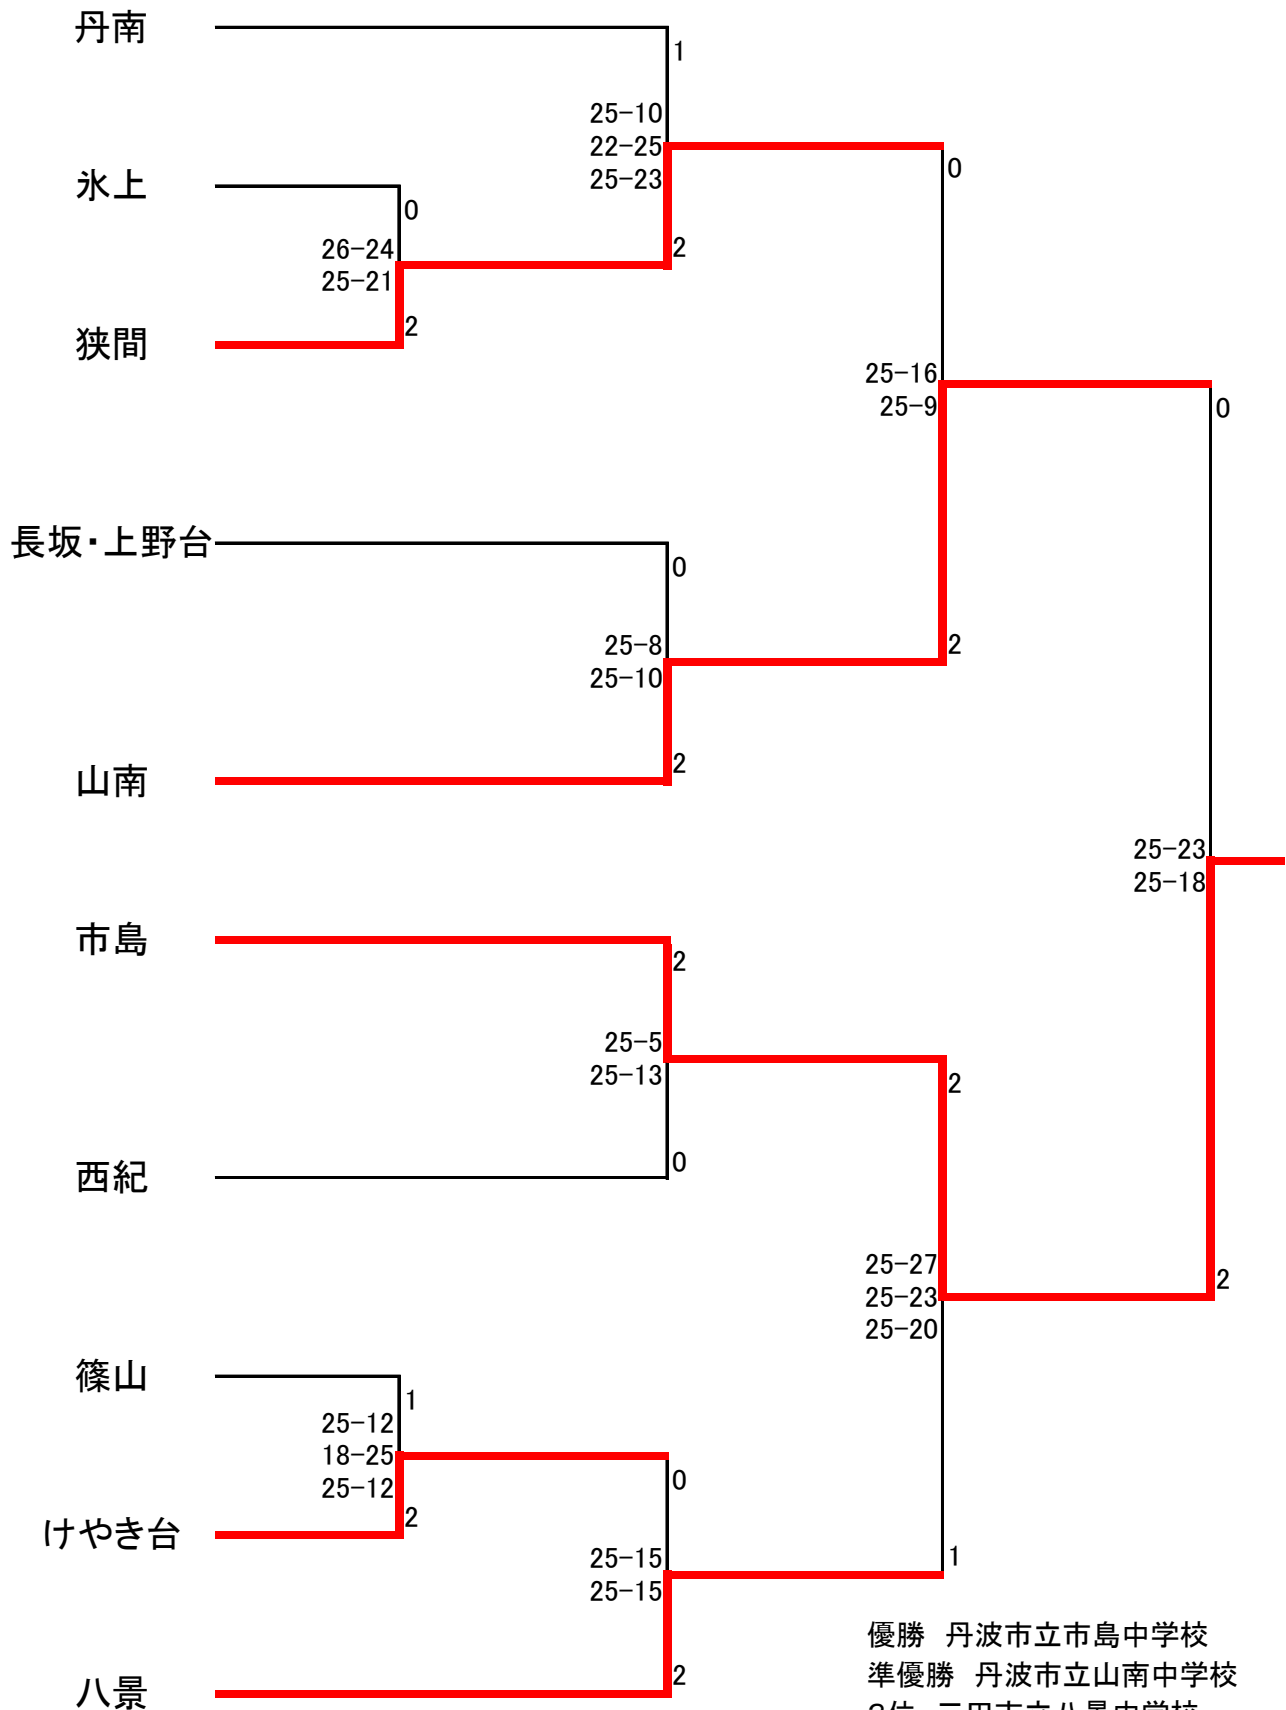

令和5年度丹有地区中学校総合体育大会バレーボール競技 男子の部

令和5年7月15日(土) 会場:三田市駒ヶ谷体育館

令和5年度丹有地区中学校総合体育大会バレーボール競技 女子の部

令和5年7月15日(土) 会場:三田市駒ヶ谷体育館

令和5年度丹有地区中学校新人大会バレーボール競技 女子の部

令和5年10月14日(土) 会場:三田市立富士中学校

優勝 丹波市立市島中学校
 準優勝 丹波市立山南中学校
 3位 三田市立八景中学校
 3位 三田市立狭間中学校

令和5年度丹有地区中学校新人大会バレーボール競技 男子の部

令和5年10月14日(土) 会場: 三田市立藍中学校

【男子リーグ戦】

		順位
①	氷上・春日	4
②	篠山	3
③	西紀	1
④	ゆりのき台	2

試合順

優勝 丹波篠山市立西紀中学校
 準優勝 三田市立ゆりのき台中学校
 3位 丹波篠山市立篠山中学校

試合結果

試合目	対戦相手	勝	敗	得点	失点	セット	順位	相手
1試合目	① 氷上・春日	0	3	15	—	25	2	② 篠山
				18	—	25		
				—	—	—		
2試合目	③ 西紀	1	2	22	—	25	2	④ ゆりのき台
				26	—	24		
				7	—	15		
3試合目	① 氷上・春日	1	2	17	—	25	2	③ 西紀
				29	—	27		
				3	—	15		
4試合目	② 篠山	2	1	24	—	26	1	④ ゆりのき台
				25	—	17		
				17	—	15		
5試合目	② 篠山	0	3	15	—	25	2	③ 西紀
				12	—	25		
				—	—	—		
6試合目	① 氷上・春日	0	3	14	—	25	2	④ ゆりのき台
				8	—	25		
				—	—	—		

順位決定表

順位	チーム	勝	敗	勝率	得セット	失セット	セット率	得点	失点	得点率
④	氷上・春日	0	3	0.00	1	6	0.17	104	167	0.62
③	篠山	2	1	66.67	4	3	1.33	143	141	1.01
①	西紀	2	1	66.67	5	3	1.67	172	140	1.23
②	ゆりのき台	2	1	66.67	5	3	1.67	172	143	1.20

令和5年度 丹有地区中学校バレーボール冬季選手権大会 女子の部

試合結果

試合目	対戦相手	スコア	セット	対戦相手	スコア	セット	順位
1試合目	① 西紀	21	—	25	2	② 篠山	
		25	—	15			
		23	—	25			
2試合目	③ 氷上春日	10	—	25	2	④ ゆりのき台	
		11	—	25			
		—	—	—			
3試合目	① 西紀	25	—	4	0	③ 氷上春日	
		25	—	23			
		—	—	—			
4試合目	② 篠山	22	—	25	2	④ ゆりのき台	
		23	—	25			
		—	—	—			
5試合目	② 篠山	25	—	19	0	③ 氷上春日	
		25	—	16			
		—	—	—			
6試合目	① 西紀	25	—	20	1	④ ゆりのき台	
		21	—	25			
		25	—	20			