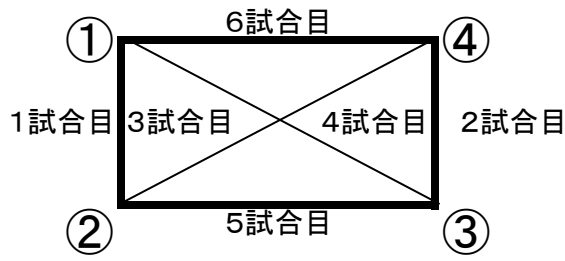

令和6年1月20日(土)

会場:ゆりのき台中学校(A, B) けやき台中学校(C, D)

令和5年度 丹有地区中学校バレーボール冬季選手権大会 男子の部

令和6年1月20日(土)会場:上野台中学校

【男子リーグ戦】

		順位
①	西紀	2位
②	篠山	3位
③	氷上春日	4位
④	ゆりのき台	1位

(4チームとも県大会出場)

試合順

試合結果

試合目	対戦相手	スコア	セット	対戦相手	スコア	セット	順位
1試合目	① 西紀	21	—	25	2	② 篠山	
		25	—	15			
		23	—	25			
2試合目	③ 氷上春日	10	—	25	2	④ ゆりのき台	
		11	—	25			
		—	—	—			
3試合目	① 西紀	25	—	4	0	③ 氷上春日	
		25	—	23			
		—	—	—			
4試合目	② 篠山	22	—	25	2	④ ゆりのき台	
		23	—	25			
		—	—	—			
5試合目	② 篠山	25	—	19	0	③ 氷上春日	
		25	—	16			
		—	—	—			
6試合目	① 西紀	25	—	20	1	④ ゆりのき台	
		21	—	25			
		25	—	20			